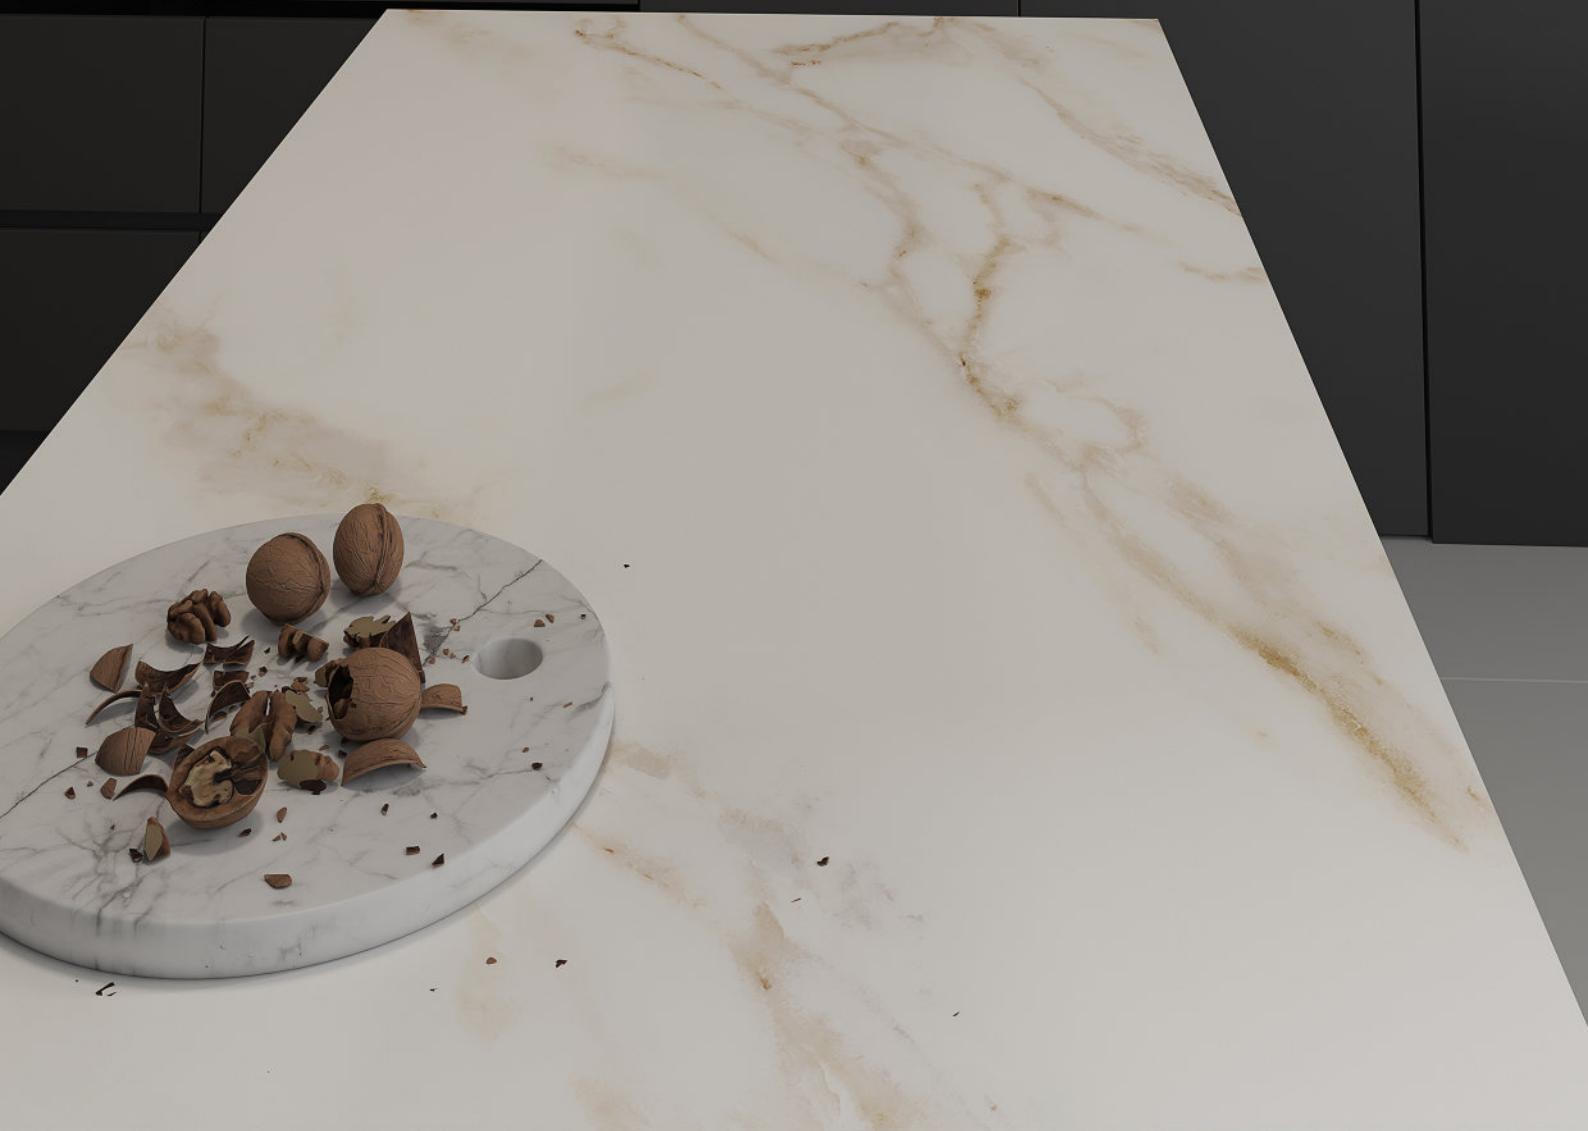

# Calacatta Gold

160x320

C O U N T E R T O P

CERAKA

CERAKA

Calacatta Gold

160x320 Matt 2 Faces

CERAKA