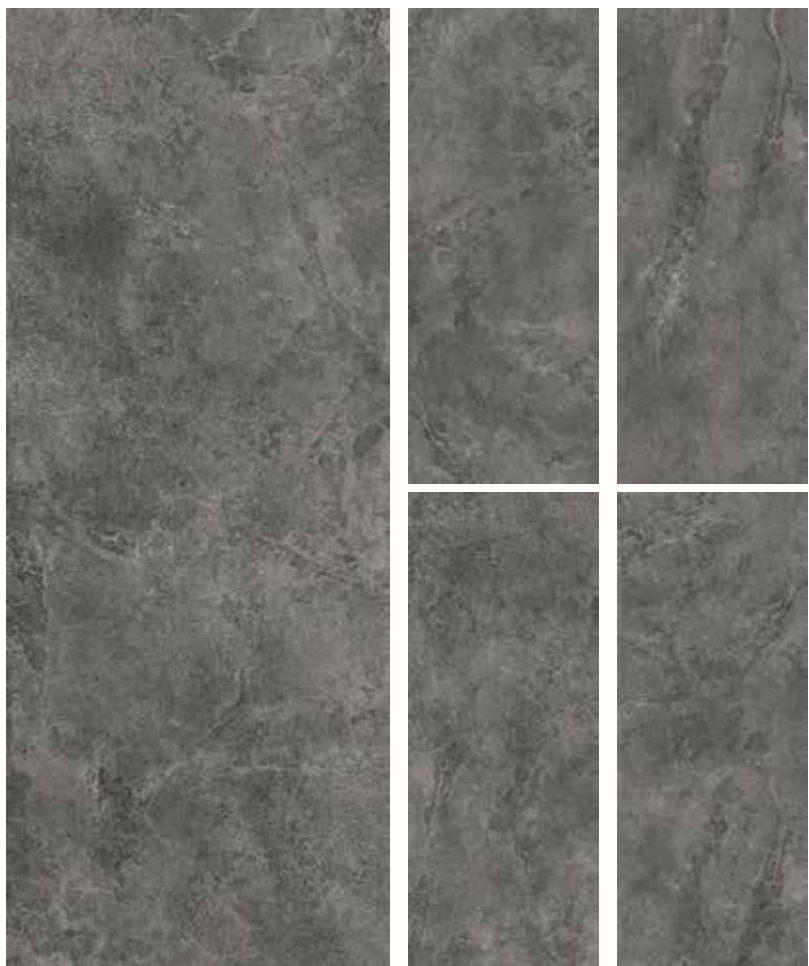

KEIVO | Porcelain Tile  
Matt - Punch  
6 Face  
120 × 300

OCEAN  
GRAY

Porcelain Tile  
Matt - Punch  
4 Face  
120 × 300

PONZA  
ANTHRACITE

Porcelain Tile  
Matt - Punch  
4 Face  
120 × 300